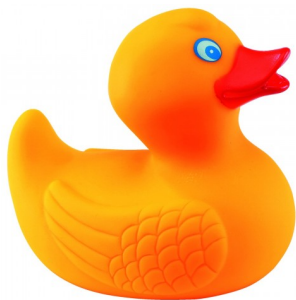

Datenblatt
Vinyl-Ente 'Betty', gelb

Quietsche-Ente für die Badewanne

ab Stück	Stückpreis
1	0,87 EUR
300	0,87 EUR
780	0,84 EUR
2220	0,81 EUR
3780	0,78 EUR
5940	0,75 EUR

Details Vinyl-Ente 'Betty', gelb	
Artikel Nr.:	10010503021
Druckarten:	Tampondruck: 20 x 10 mm
Material:	
Größe:	8 x 10 x 10 cm
Gewicht:	0 g
Farbe:	gelb
Verpackungseinheit:	60 Stück
Preis Muster:	0,87 Euro
Lieferzeit:	Neutrale Ware ca. 2-3 Werktage / veredelte Ware ca. 2-3 Wochen / Express auf Anfrage.